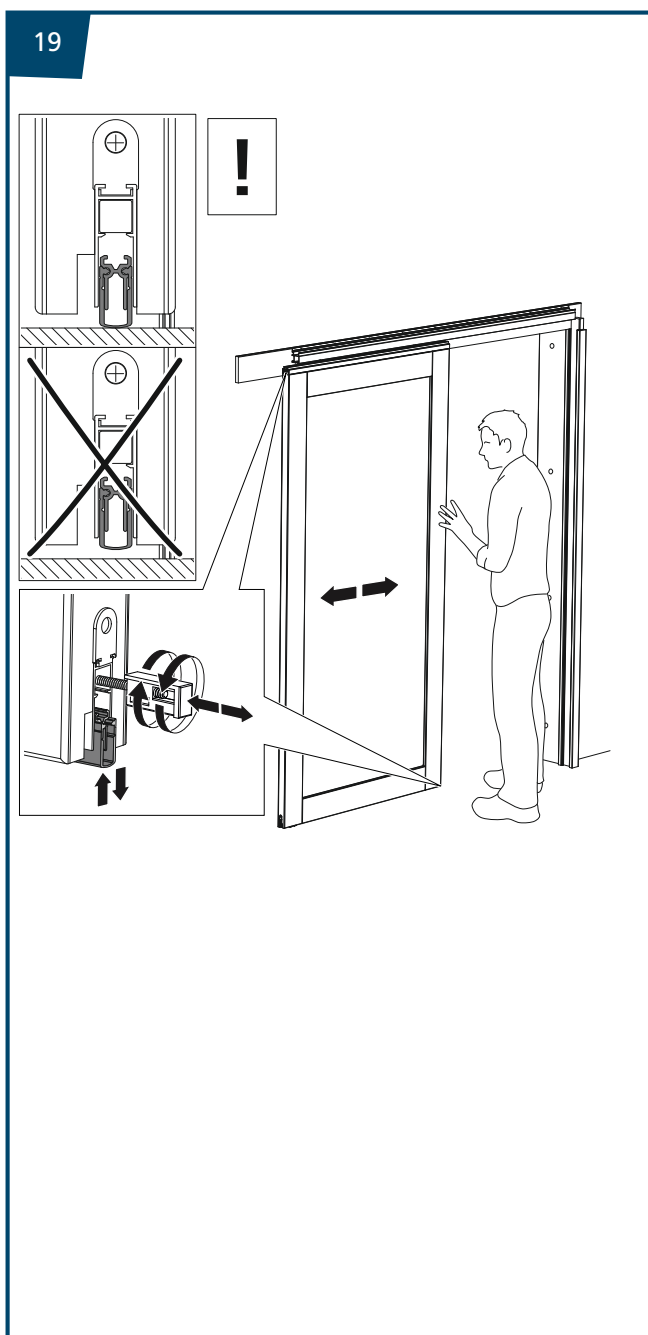

20

21

UK	ON WALL SLIDING DOOR GP 3820 INSTALLATION INSTRUCTION
SE	UTANPÅLIGGANDE SKJUTDÖRR GP 3820 MONTERINGSANVISNING
NO	UTENPÅLIGGENDE SKYVEDØR GP 3820 MONTERINGSANVISNING
DK	UDENPÅLIGGENDE SKYDEDØR GP 3820 MONTAGEVEJLEDNING