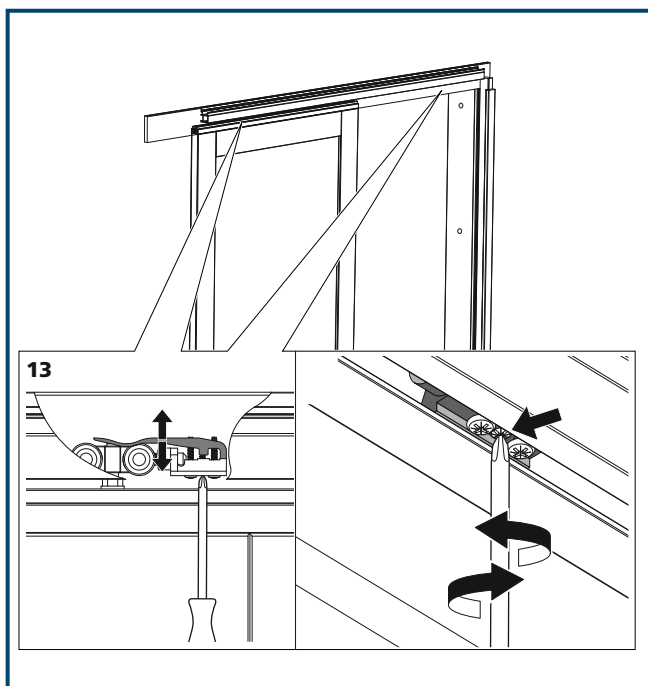

20

21

UK	ON WALL SLIDING DOOR GP 3820 INSTALLATION INSTRUCTION
SE	UTANPÅLIGGANDE SKJUTDÖRR GP 3820 MONTERINGSANVISNING
NO	UTENPÅLIGGENDE SKYVEDØR GP 3820 MONTERINGSANVISNING
DK	UDENPÅLIGGENDE SKYDEDØR GP 3820 MONTAGEVEJLEDNING