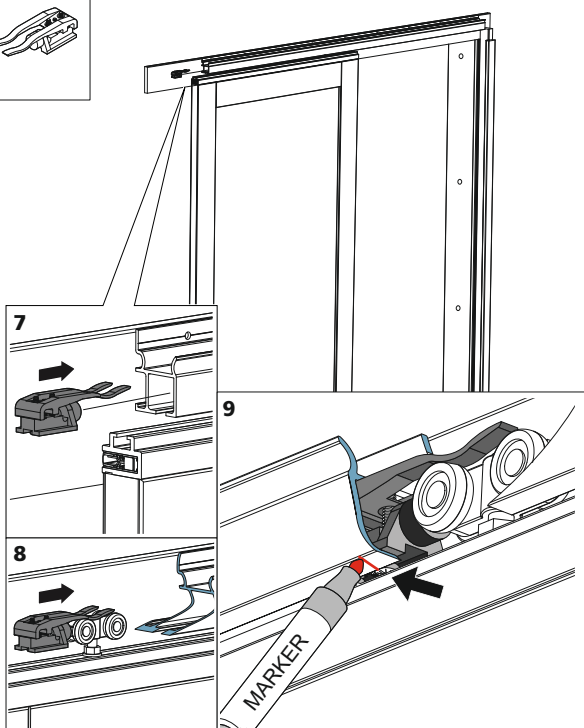

20

21

UK	ON WALL SLIDING DOOR GP 3820 INSTALLATION INSTRUCTION
SE	UTANPÅLIGGANDE SKJUTDÖRR GP 3820 MONTERINGSANVISNING
NO	UTENPÅLIGGENDE SKYVEDØR GP 3820 MONTERINGSANVISNING
DK	UDENPÅLIGGENDE SKYDEDØR GP 3820 MONTAGEVEJLEDNING