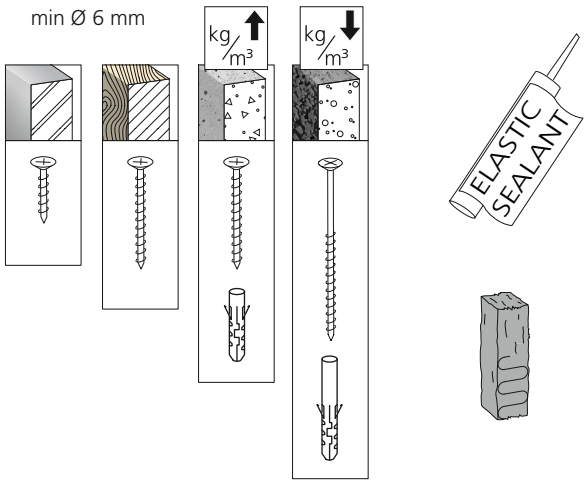

Thank you for choosing
a **JELD-WEN** product!

3

ON WALL SLIDING DOOR 3810

17

ON WALL SLIDING DOOR GP 3820

UK
SE
NO
DK

TOOLS REQUIRED
VERKTYG SOM DU BEHÖVER
VERKTØY DU BEHØVER
VÆRKTØJ, DU SKAL BRUGE

UK	ON WALL SLIDING DOOR 3810 INSTALLATION INSTRUCTION
SE	UTANPÅLIGGANDE SKJUTDÖRR 3810 MONTERINGSANVISNING
NO	UTENPÅLIGGENDE SKYVEDØR 3810 MONTERINGSANVISNING
DK	UDENPÅLIGGENDE SKYDEDØR 3810 MONTAGEVEJLEDNING

UK ACCESSORIES NOT INCLUDED, BUT REQUIRED
SE TILLBEHÖR SOM BEHÖVS MEN SOM EJ INGÅR
NO TILBEHØR SOM IKKE FØLGER MED, MEN
NØDVENDIG
DK NØDVENDIGT TILBEHØR, SOM IKKE
MEDFØLGER

3b

4

5

$$d_1 = d_2$$

6

a

b

7

8

9

4,5x35 mm

10

11

x3

4,5x35 mm