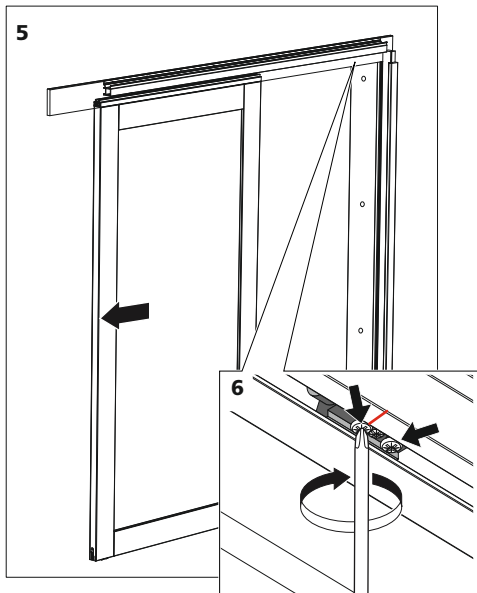

20

21

UK	ON WALL SLIDING DOOR GP 3820 INSTALLATION INSTRUCTION
SE	UTANPÅLIGGANDE SKJUTDÖRR GP 3820 MONTERINGSANVISNING
NO	UTENPÅLIGGENDE SKYVEDØR GP 3820 MONTERINGSANVISNING
DK	UDENPÅLIGGENDE SKYDEDØR GP 3820 MONTAGEVEJLEDNING