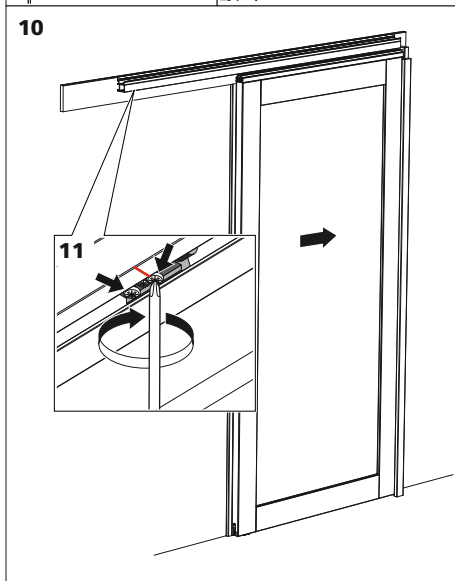

20

21

UK	ON WALL SLIDING DOOR GP 3820 INSTALLATION INSTRUCTION
SE	UTANPÅLIGGANDE SKJUTDÖRR GP 3820 MONTERINGSANVISNING
NO	UTENPÅLIGGENDE SKYVEDØR GP 3820 MONTERINGSANVISNING
DK	UDENPÅLIGGENDE SKYDEDØR GP 3820 MONTAGEVEJLEDNING