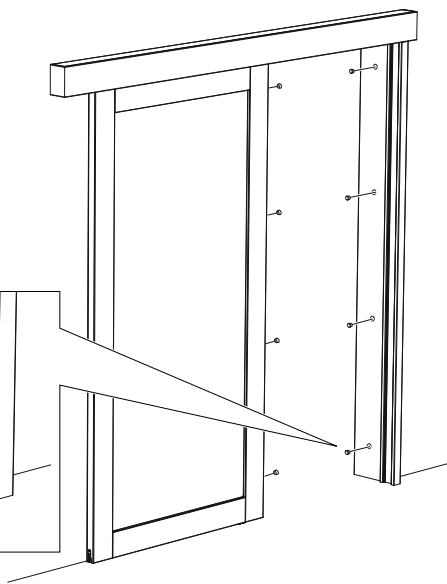

20

21

UK	ON WALL SLIDING DOOR GP 3820 INSTALLATION INSTRUCTION
SE	UTANPÅLIGGANDE SKJUTDÖRR GP 3820 MONTERINGSANVISNING
NO	UTENPÅLIGGENDE SKYVEDØR GP 3820 MONTERINGSANVISNING
DK	UDENPÅLIGGENDE SKYDEDØR GP 3820 MONTAGEVEJLEDNING