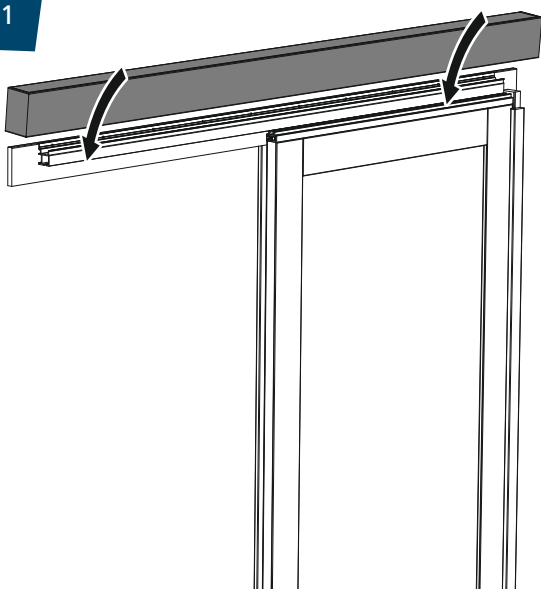

20

21

UK	ON WALL SLIDING DOOR GP 3820 INSTALLATION INSTRUCTION
SE	UTANPÅLIGGANDE SKJUTDÖRR GP 3820 MONTERINGSANVISNING
NO	UTENPÅLIGGENDE SKYVEDØR GP 3820 MONTERINGSANVISNING
DK	UDENPÅLIGGENDE SKYDEDØR GP 3820 MONTAGEVEJLEDNING