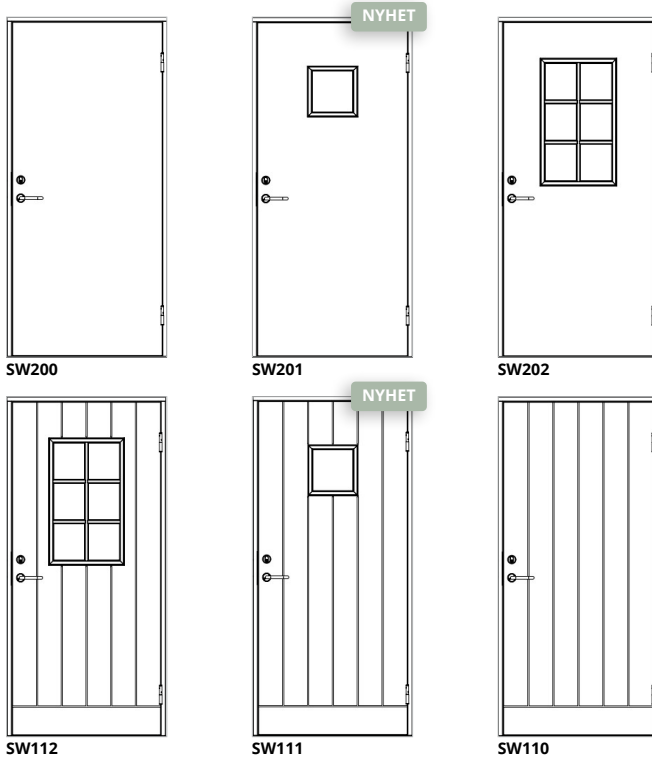

MÅLADE

VARMFÖRRÅDSDÖRRAR

Sweddoors målade varmförrådsdörrar är perfekta för alla utrymmen där det inte behövs en fullisolerad eller CE-märkt ytterdörr, som till exempel till förråd, källare eller soprum. Dörrarna finns i ett antal utvalda modeller, designade för att kunna matchas med våra andra ytterdörrar. Därför kan man också, precis som för övriga dörrar i projektet, få förrådsdörrarna i valfri NCS S-kulör.

TEKNISK INFORMATION

Modeller	SW110, SW111, SW112, SW200, SW201, SW202
Konstruktion	Sandwichkonstruktion med EPS-kärna
Karm	105 mm
Tröskel	Komposit
Dörrbladsyta	Målad som standard vit NCS S 0502-Y
Glas	Klarglas eller cotswoldglas
Lås	565
Gångjärn	2 st blanka, i höjd och sidled justerbara tappbärande gångjärn med bakkantsäkring
Tjocklek	60 mm
Storlek	M8-M10 x 20 och M8-M12 x 21
Tätninglist	En isolerande tätninglist är monterad på dörrbladet
Tillval	Sparkplåt, valfri NCS S-kulör (kulör mörkare än NCS S 7000-N omfattas inte av formstabilitetsgarantin)
Kvalitet	Inte CE märkt eller U-värdesberäknad. Ämnad för byggnader som inte berörs av Boverkets byggregler.
Garanti	Fem års produkt- och formstabilitetsgaranti (dörrbladet får inte slå sig mer än 8 mm över tid).